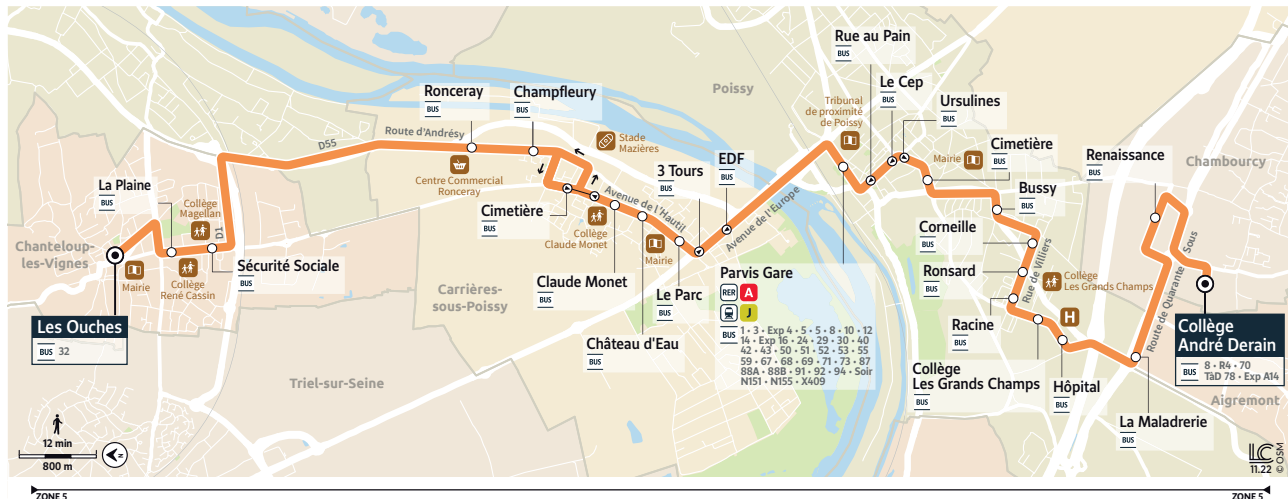

Horaires valables à compter du 9 mai 2023

CHANTELOUP-LES-VIGNES
Les Ouches

CHAMBOURCY
Collège André Derain

La validation, c'est obligatoire !

Avant de monter dans le bus, préparez votre passe Navigo ou votre ticket.