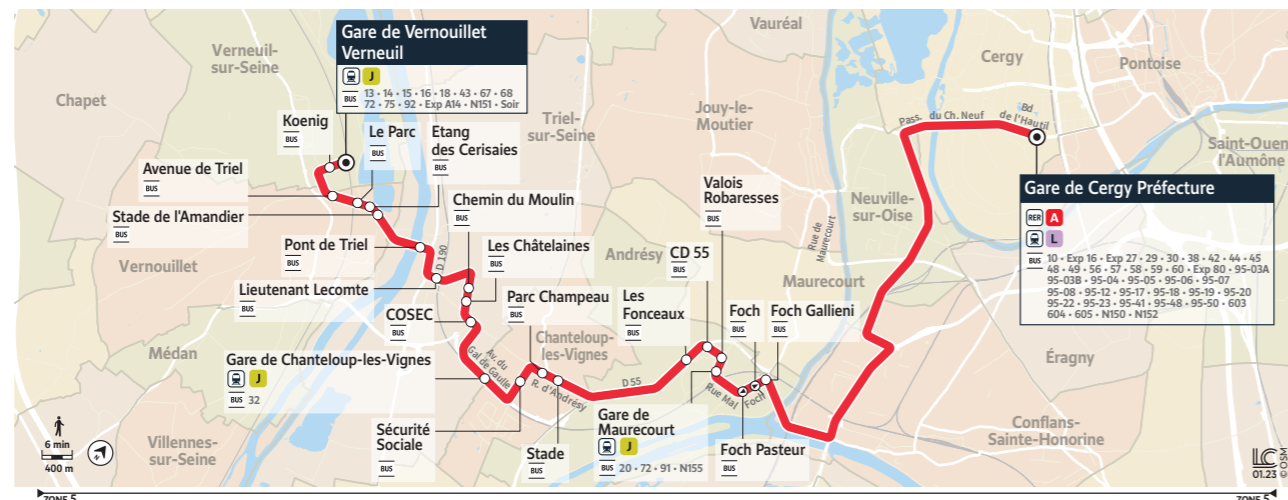

Horaires valables à compter du 9 mai 2023

**VERNEUIL-SUR-SEINE
Gare de Vernouillet-Verneuil**

Gare de CERGY Préfecture

		Du lundi au vendredi																						
Trains J en provenance de Paris		6:46	7:17	7:46	9:15	10:17	11:15	12:18	13:16	14:17	15:16	15:47	16:16	16:46	17:23	17:50	18:23	18:51	19:23	20:18				
VERNEUIL-SUR-SEINE	Gare de Vernouillet-Verneuil - Quai 1B	5:30	6:00	6:30	7:00	7:30	8:00	8:35	9:30	10:30	11:30	12:30	13:30	14:30	15:30	16:00	16:30	17:00	17:30	18:00	18:30	19:00	19:30	20:30
	Koenig	5:32	6:02	6:32	7:02	7:32	8:02	8:37	9:32	10:32	11:32	12:32	13:32	14:32	15:32	16:02	16:32	17:02	17:32	18:02	18:32	19:02	19:32	20:32
VERNOUILLET	Avenue de Triel	5:33	6:03	6:33	7:03	7:34	8:04	8:38	9:33	10:33	11:33	12:33	13:33	14:33	15:33	16:03	16:33	17:03	17:33	18:03	18:33	19:03	19:33	20:33
	Le Parc	5:34	6:04	6:34	7:04	7:35	8:05	8:39	9:34	10:34	11:34	12:34	13:34	14:34	15:34	16:04	16:34	17:04	17:35	18:05	18:35	19:04	19:34	20:34
TRIEL-SUR-SEINE	Etang des Cerisaies	5:36	6:06	6:36	7:06	7:37	8:07	8:41	9:36	10:36	11:36	12:36	13:36	14:36	15:36	16:06	16:37	17:07	17:37	18:07	18:37	19:06	19:36	20:36
	Stade de l'Amandier	5:37	6:07	6:37	7:07	7:38	8:08	8:42	9:37	10:37	11:37	12:37	13:37	14:37	15:37	16:07	16:38	17:08	17:39	18:09	18:39	19:07	19:37	20:37
CHANTELOUP-LES-VIGNES	Pont de Triel	5:39	6:09	6:39	7:09	7:41	8:11	8:44	9:39	10:39	11:39	12:39	13:39	14:39	15:39	16:09	16:42	17:12	17:43	18:13	18:43	19:09	19:39	20:39
	Lieutenant Lecomte	5:41	6:11	6:42	7:12	7:45	8:15	8:47	9:42	10:42	11:42	12:42	13:42	14:41	15:42	16:12	16:45	17:15	17:46	18:16	18:46	19:12	19:42	20:42
ANDRESY	Chemin du Moulin	5:42	6:12	6:44	7:14	7:46	8:16	8:49	9:43	10:43	11:43	12:43	13:43	14:42	15:43	16:13	16:46	17:16	17:47	18:17	18:47	19:13	19:43	20:43
	Les Châtelaines	5:43	6:13	6:44	7:14	7:47	8:17	8:49	9:43	10:43	11:43	12:43	13:43	14:43	15:43	16:13	16:46	17:16	17:47	18:17	18:47	19:13	19:43	20:43
VERNEUIL-SUR-SEINE	COSEC	5:43	6:13	6:45	7:15	7:48	8:18	8:50	9:44	10:44	11:44	12:44	13:44	14:43	15:44	16:14	16:47	17:17	17:48	18:18	18:48	19:14	19:44	20:44
	Gare de Chanteloup-les-Vignes	5:45	6:15	6:47	7:17	7:50	8:20	8:52	9:46	10:46	11:46	12:46	13:46	14:45	15:46	16:16	16:49	17:19	17:50	18:20	18:50	19:16	19:46	20:46
ANDRESY	Sécurité Sociale	5:47	6:17	6:49	7:19	7:52	8:22	8:54	9:48	10:48	11:48	12:48	13:48	14:46	15:47	16:18	16:51	17:21	17:52	18:22	18:52	19:18	19:47	20:47
	Parc Champeau	5:48	6:18	6:50	7:20	7:54	8:24	8:56	9:49	10:49	11:49	12:49	13:49	14:48	15:49	16:20	16:53	17:23	17:54	18:24	18:54	19:20	19:48	20:48
ANDRESY	Stade	5:50	6:20	6:52	7:22	7:57	8:27	8:59	9:51	10:51	11:51	12:51	13:51	14:49	15:50	16:22	16:55	17:25	17:56	18:26	18:56	19:22	19:49	20:49
	Les Fonceaux	5:52	6:22	6:54	7:24	7:59	8:29	9:01	9:53	10:53	11:53	12:53	13:53	14:51	15:52	16:24	16:57	17:27	17:58	18:28	18:58	19:24	19:51	20:51
ANDRESY	CD 55	5:53	6:23	6:55	7:25	8:00	8:30	9:02	9:54	10:54	11:54	12:54	13:54	14:52	15:53	16:25	16:58	17:28	17:59	18:29	18:59	19:25	19:52	20:52
	Valois Robaresses	5:54	6:24	6:56	7:26	8:01	8:31	9:03	9:55	10:55	11:55	12:55	13:55	14:53	15:54	16:26	16:59	17:29	18:00	18:30	19:00	19:26	19:53	20:53
ANDRESY	Gare de Maurecourt	5:55	6:25	6:57	7:27	8:02	8:32	9:04	9:56	10:56	11:56	12:56	13:56	14:54	15:55	16:27	17:00	17:30	18:01	18:31	19:01	19:27	19:54	20:54
	Foch	5:57	6:27	6:59	7:29	8:04	8:34	9:06	9:58	10:58	11:58	12:58	13:58	14:56	15:57	16:29	17:02	17:32	18:03	18:33	19:03	19:29	19:56	20:56
ANDRESY	Foch Gallieni	5:58	6:28	7:00	7:30	8:05	8:35	9:07	9:59	10:59	11:59	12:59	13:59	14:57	15:58	16:30	17:03	17:33	18:04	18:34	19:04	19:30	19:57	20:57
	Gare de Cergy Préfecture	6:12	6:42	7:14	7:48	8:23	8:51	9:23	10:13	11:13	12:13	13:13	14:13	15:11	16:13	16:48	17:21	17:51	18:22	18:49	19:18	19:44	20:11	21:11
ANDRESY	RER A en direction de Paris	6:18	6:48	7:21	7:56	8:31	9:29	10:19	11:19	12:19	13:19	14:19	15:19	16:19	16:55	17:33	17:58	18:35	19:00	19:28				
	Train L en direction de Paris			8:01	8:36	8:59	10:24	11:24	12:24	13:24	14:24	15:24				17:28								