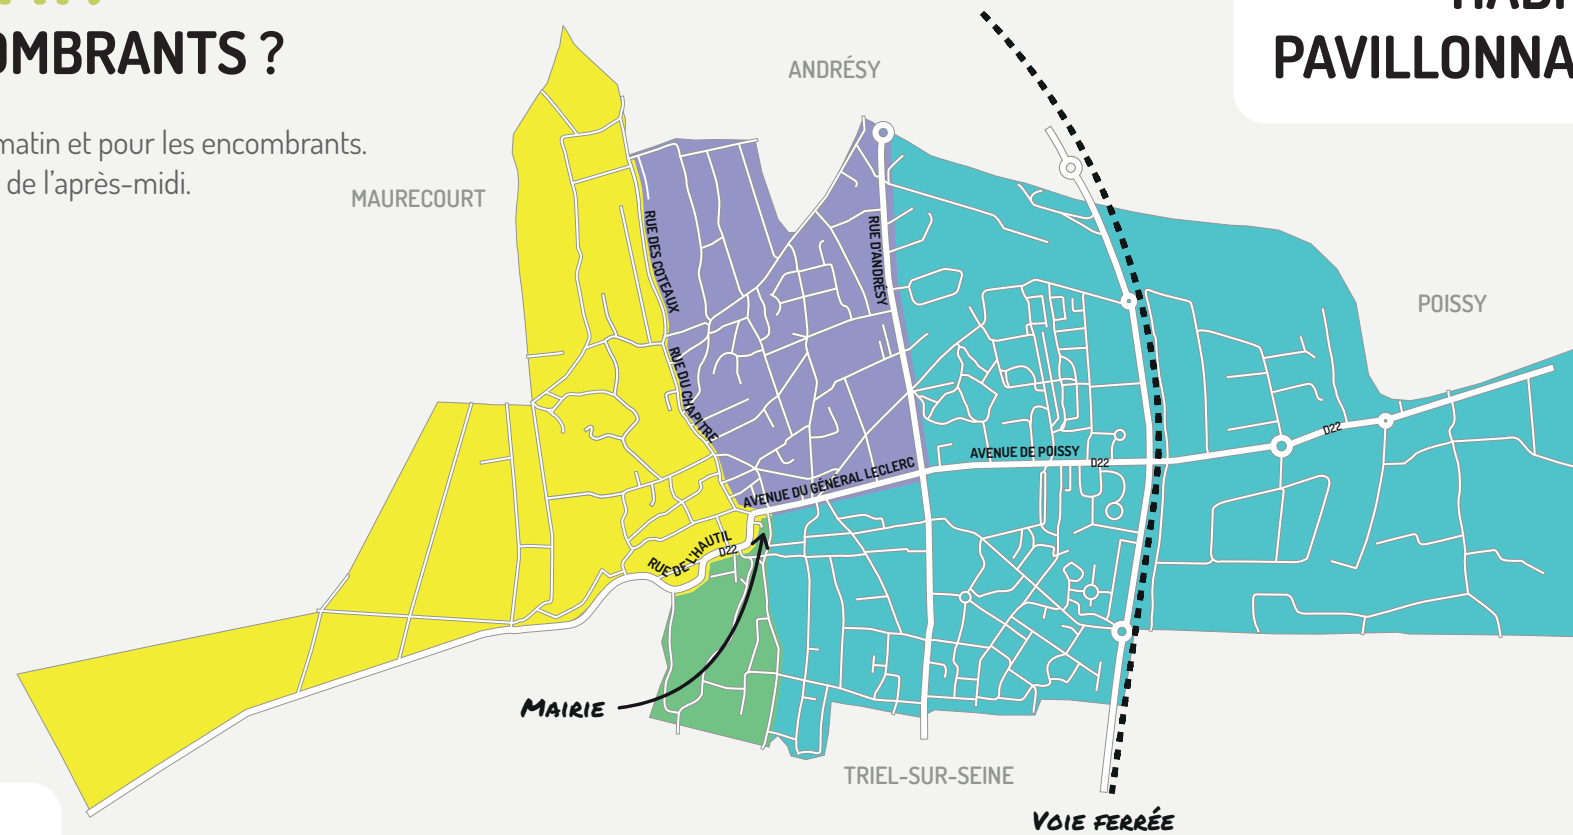

CALENDRIER DE COLLECTE 2022

CHANTELOUP-LES-VIGNES

QUAND SORTIR MES BACS ET ENCOMBRANTS ?

La veille au soir pour les collectes du matin et pour les encombrants.
Le matin avant midi pour les collectes de l'après-midi.

HABITAT COLLECTIF

ORDURES MÉNAGÈRES :	Mercredi matin et samedi matin
EMBALLAGES RECYCLABLES :	Vendredi matin
VERRE :	Vendredi après-midi, toutes les 2 semaines (semaines impaires), à partir du 7 janvier
SECTEUR JAUNE SECTEUR LILAS	Vendredi après-midi, toutes les 2 semaines (semaines impaires), à partir du 7 janvier
SECTEUR VERT SECTEUR BLEU	Vendredi après-midi, toutes les 2 semaines (semaines paires), à partir du 14 janvier
ENCOMBRANTS :	19 janvier, 16 février, 16 mars, 20 avril, 18 mai, 15 juin, 20 juillet, 17 août, 21 septembre, 19 octobre, 16 novembre, 21 décembre

HABITAT PAVILLONNAIRE

Pour plus de précisions sur votre localisation, rendez-vous sur www.gpseo.fr

SECTEUR LILAS

ORDURES MÉNAGÈRES :	Mercredi matin
EMBALLAGES RECYCLABLES :	Vendredi matin, toutes les 2 semaines (semaines impaires), à partir du 7 janvier
VERRE :	Vendredi après-midi, toutes les 2 semaines (semaines impaires), à partir du 7 janvier
DÉCHETS VERTS :	Rendez-vous en déchèterie
ENCOMBRANTS :	21 février, 18 avril, 20 juin, 19 septembre, 17 octobre, 21 novembre