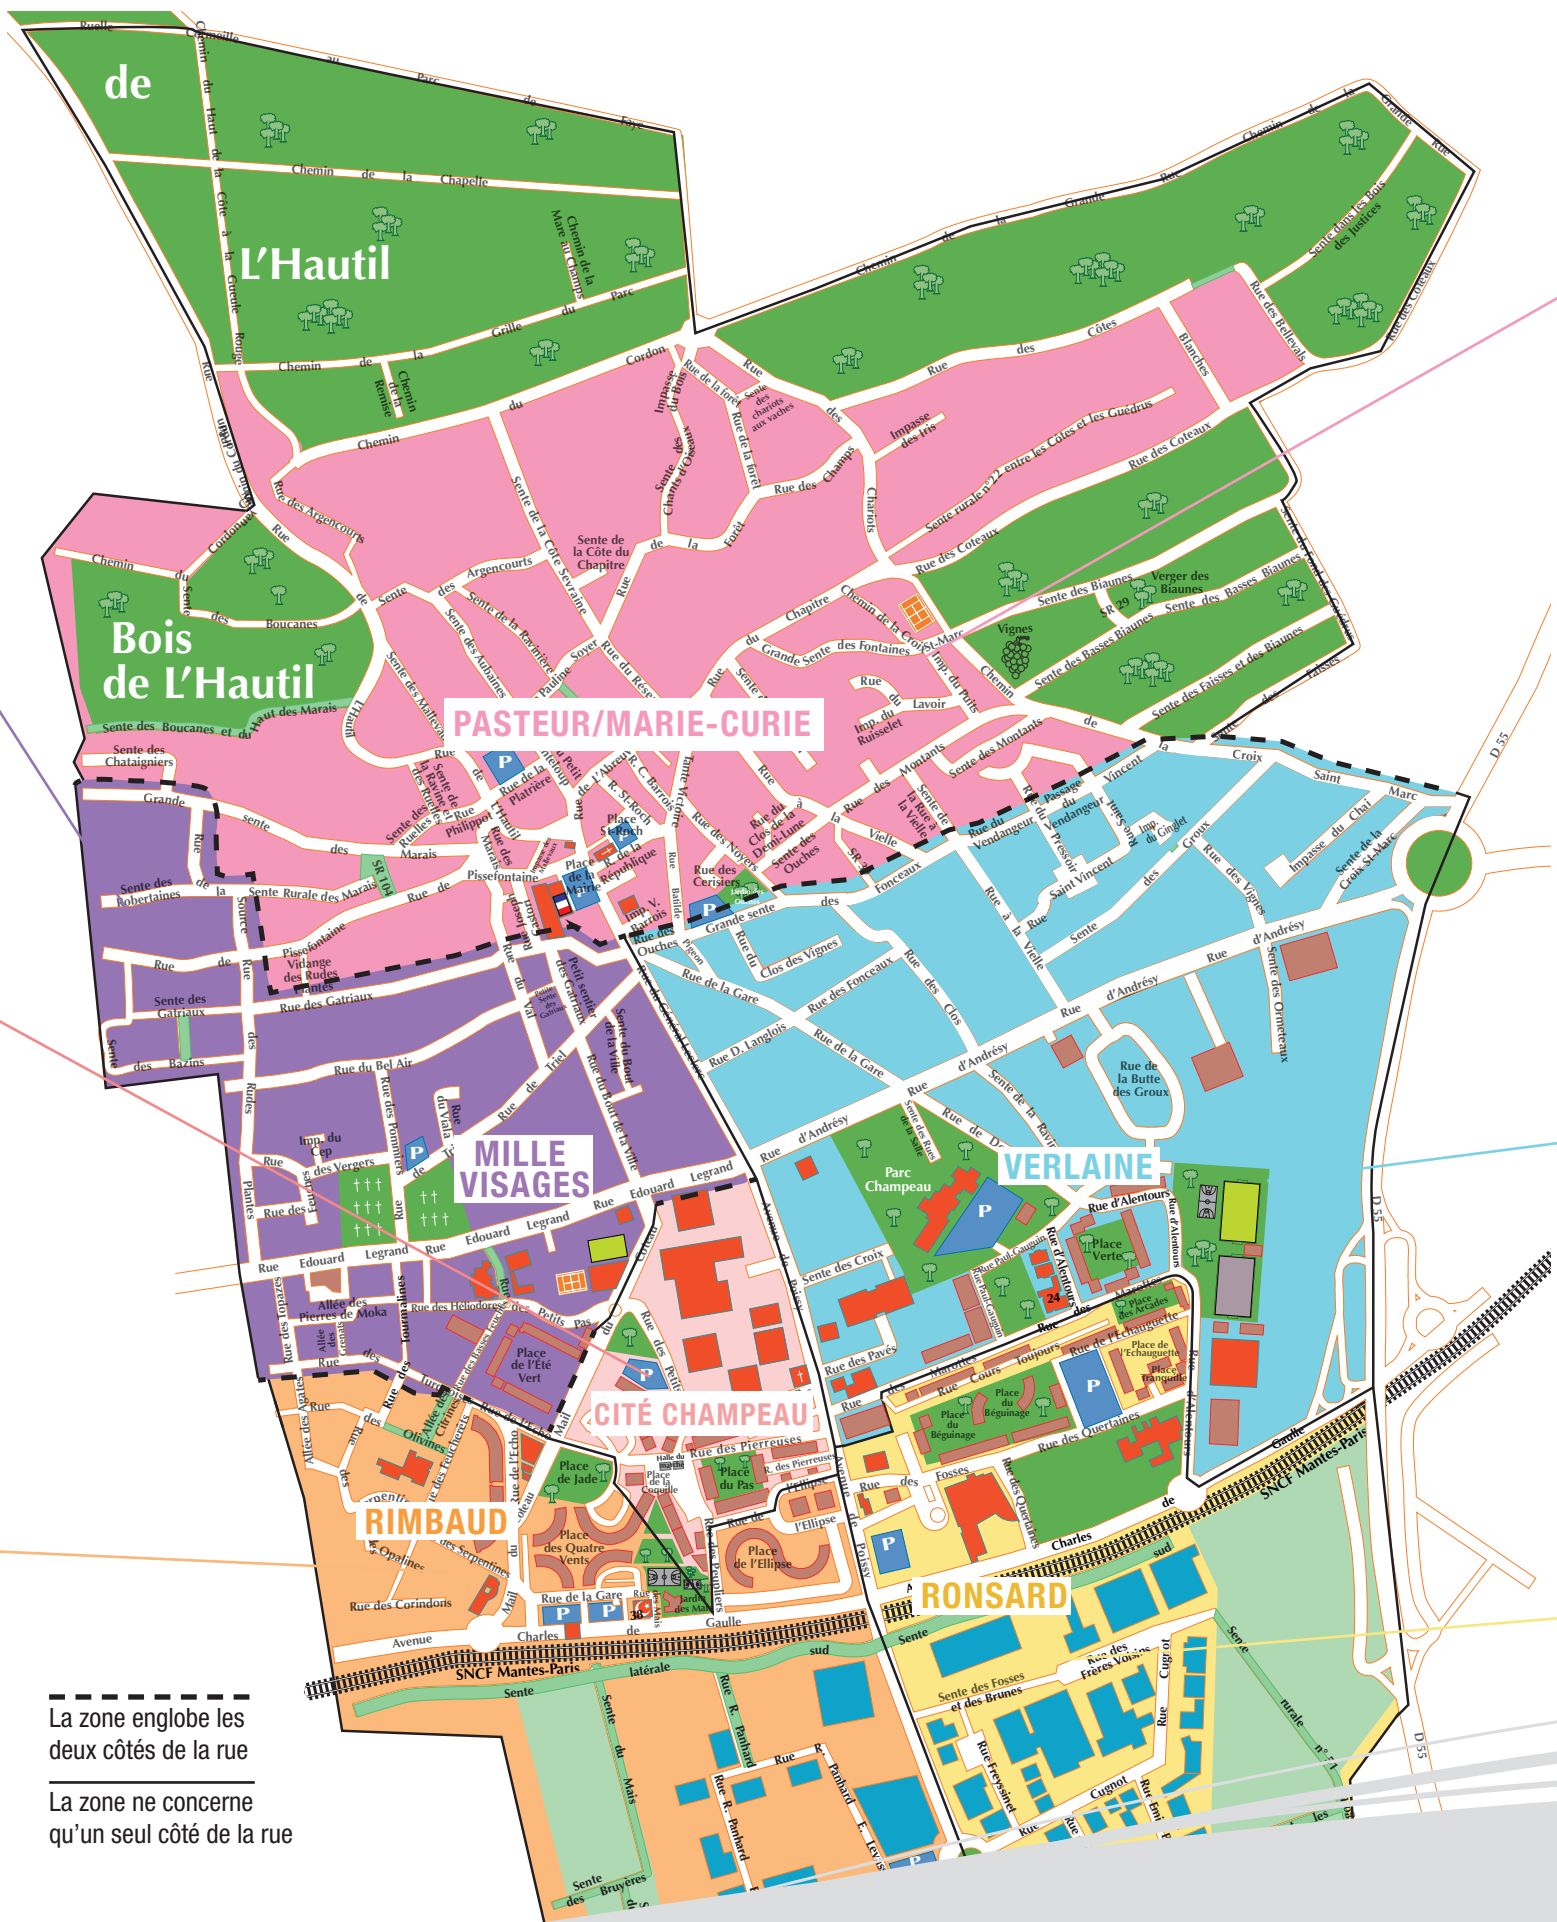

- École MILLE VISAGES**
- Place de l'Été vert
  - Rue des Basses Feuches
  - Sente et rue des Gatriaux
  - Rue du Général-Leclerc 2 et 4 et du 1 au 17 (numéros impairs)
  - Grande Sente des Marais les 33, 35 et plus
  - Rue de Pissefontaine à partir du 54 (numéros pairs) et du 45 au 51 (numéros impairs)
  - Rue de la Source
  - Rue des Turquoises
  - Rue Édouard-Légrand
  - Rue des Tourmalines du 2 au 4 et tous les numéros impairs
  - Mail du Coteau - Gymnase Flessel
  - Rue des Rudes-Plantes
  - Rue du Val sauf les 1, 2, 4, 6 et 6bis

- École CITÉ CHAMPEAU**
- Place de la Coquille
  - Place Ysé
  - Place du Pas
  - Rue des Petits Pas
  - Place et rue des Pierreuses
  - Avenue de Poissy (les numéros pairs)
  - Place du Trident

À NOTER ! L'école «Cité Champeau» se situe rue Paul-Gauguin

- École RIMBAUD**
- Allée des Agates
  - Allée des Citrines
  - Rue des Corindons
  - Rue de l'Écho
  - Rue des Feucherets
  - Place de Jade
  - Rue des Olivines
  - Allée des Opalines
  - Rue des Peupliers (du 1 au 9)
  - Place des Quatre-Vents
  - Rue des Serpentes
  - Rue des Tourmalines (du 6 au 14)
  - Partie Ouest de la zone d'activité
  - Place et rue de l'Ellipse

- École RONSARD**
- Rue d'alentours (anciennement Place des Arcades) (du 5 au 9)
  - Rue d'alentours (anciennement Place de l'Echauguette) (du 3bis au 3ter)
  - Place des Arcades
  - Place du Béguinage (les numéros impairs)
  - Rue Cours Toujours
  - Rue et place de l'Echauguette
  - Rue des Fosses
  - Place Tranquille
  - Rue des Quertaines (anciennement Place Tranquille) (les 2 et 4)
  - Partie Est de la zone d'activité