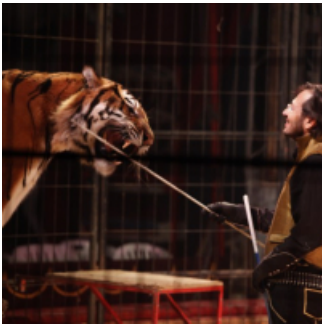

Sans théâtre, sans lieu fixe, la compagnie privilégie la mobilité en intervenant dans l'ensemble des quartiers, un moyen de renforcer les liens de solidarité entre les habitants. Ces diverses actions touchent les trois "temps" forts de la vie d'un être : la famille, l'école, la rue.